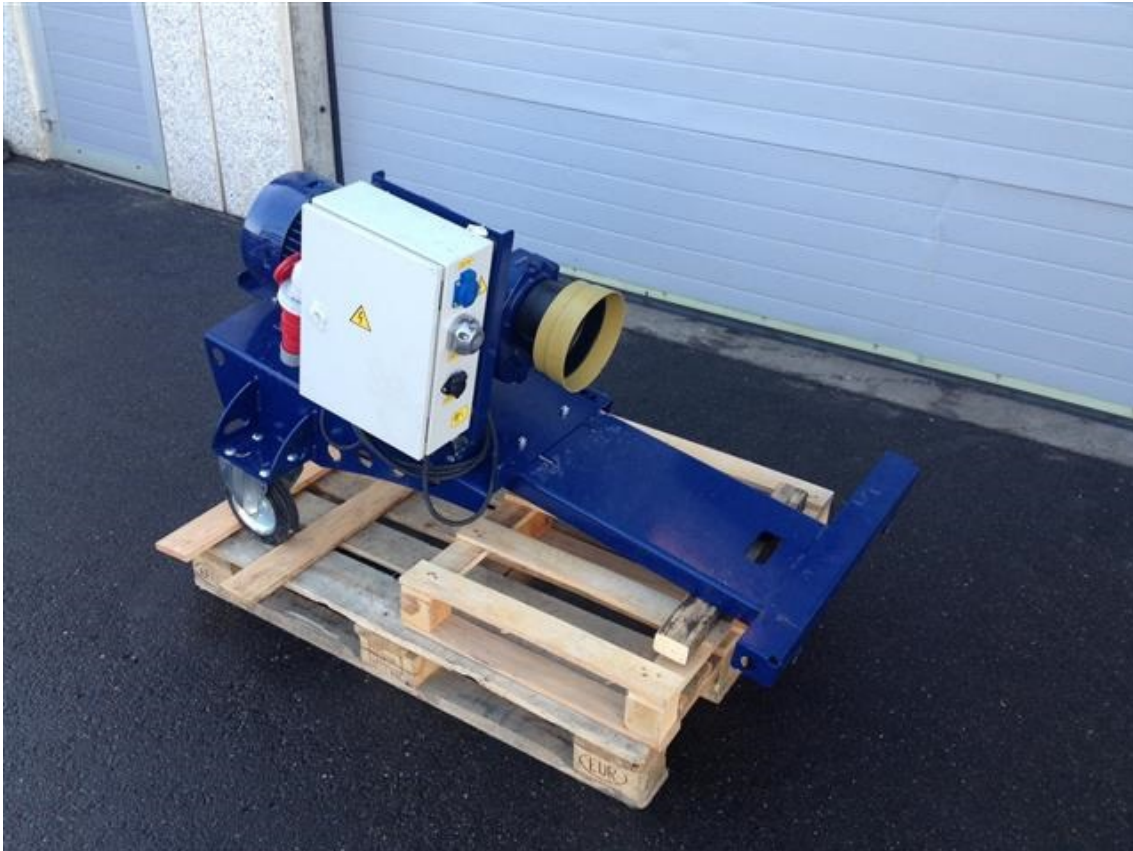

El drift. PÅ LAGER TIL OMGÅENDE LEVE

Informationer

Eldrift til Tajfun RCA 480/ 400 og 380. Ring for tilbud - til Anders Harder på TLF 30559780

Pris ekskl. moms: 44.700,- DKK

Anker Bjerre A/S

Elkjærvej 110
Mejrup
DK-7500 Holstebro
Telefon: 96121010
Fax: 97414351
Hjemmeside: www.ankerbjerre.dk
E-mail: an@ankerbjerre.dk