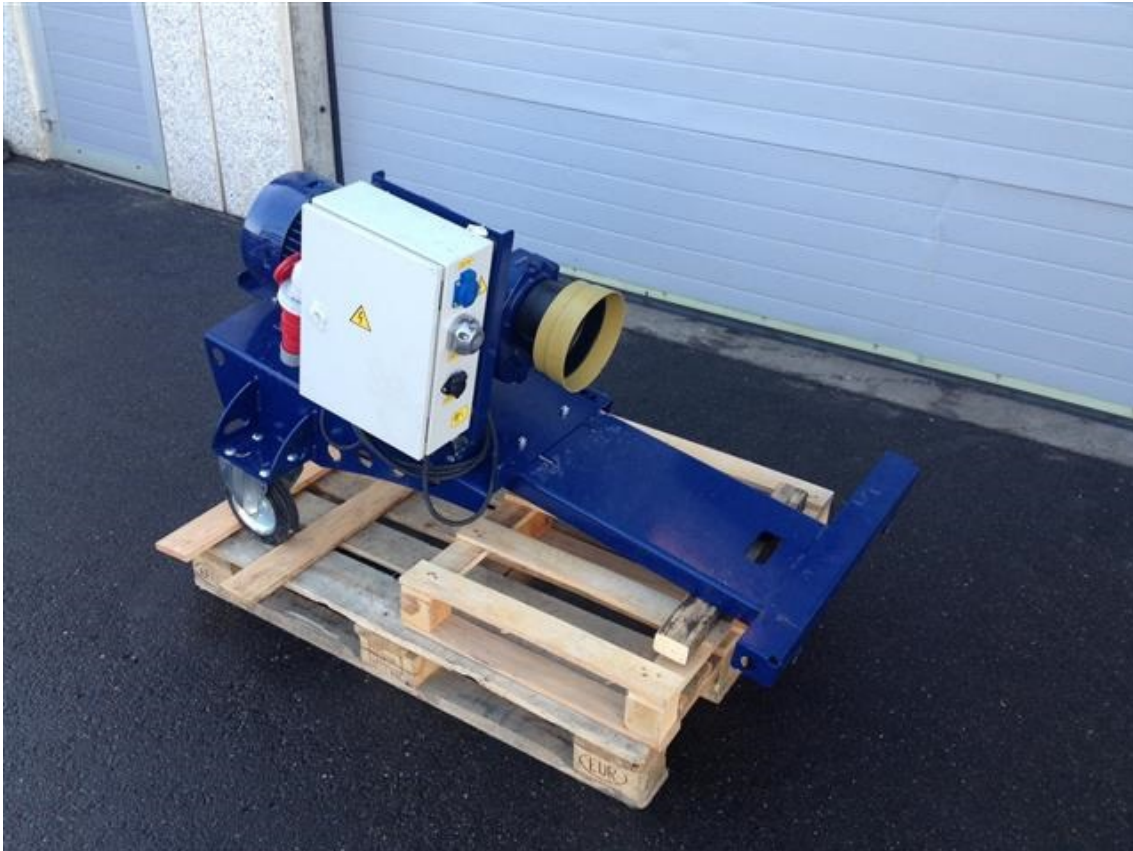

El drift. PÅ LAGER TIL OMGÅENDE LEVE

Informationer

Eldrift til Tajfun RCA 480/ 400 og 380. Ring for tilbud - til Anders Harder på TLF 30559780

Pris ekskl. moms: 44.700,- DKK

Anker Bjerre A/S

Elkjærvej 110

Mejrup